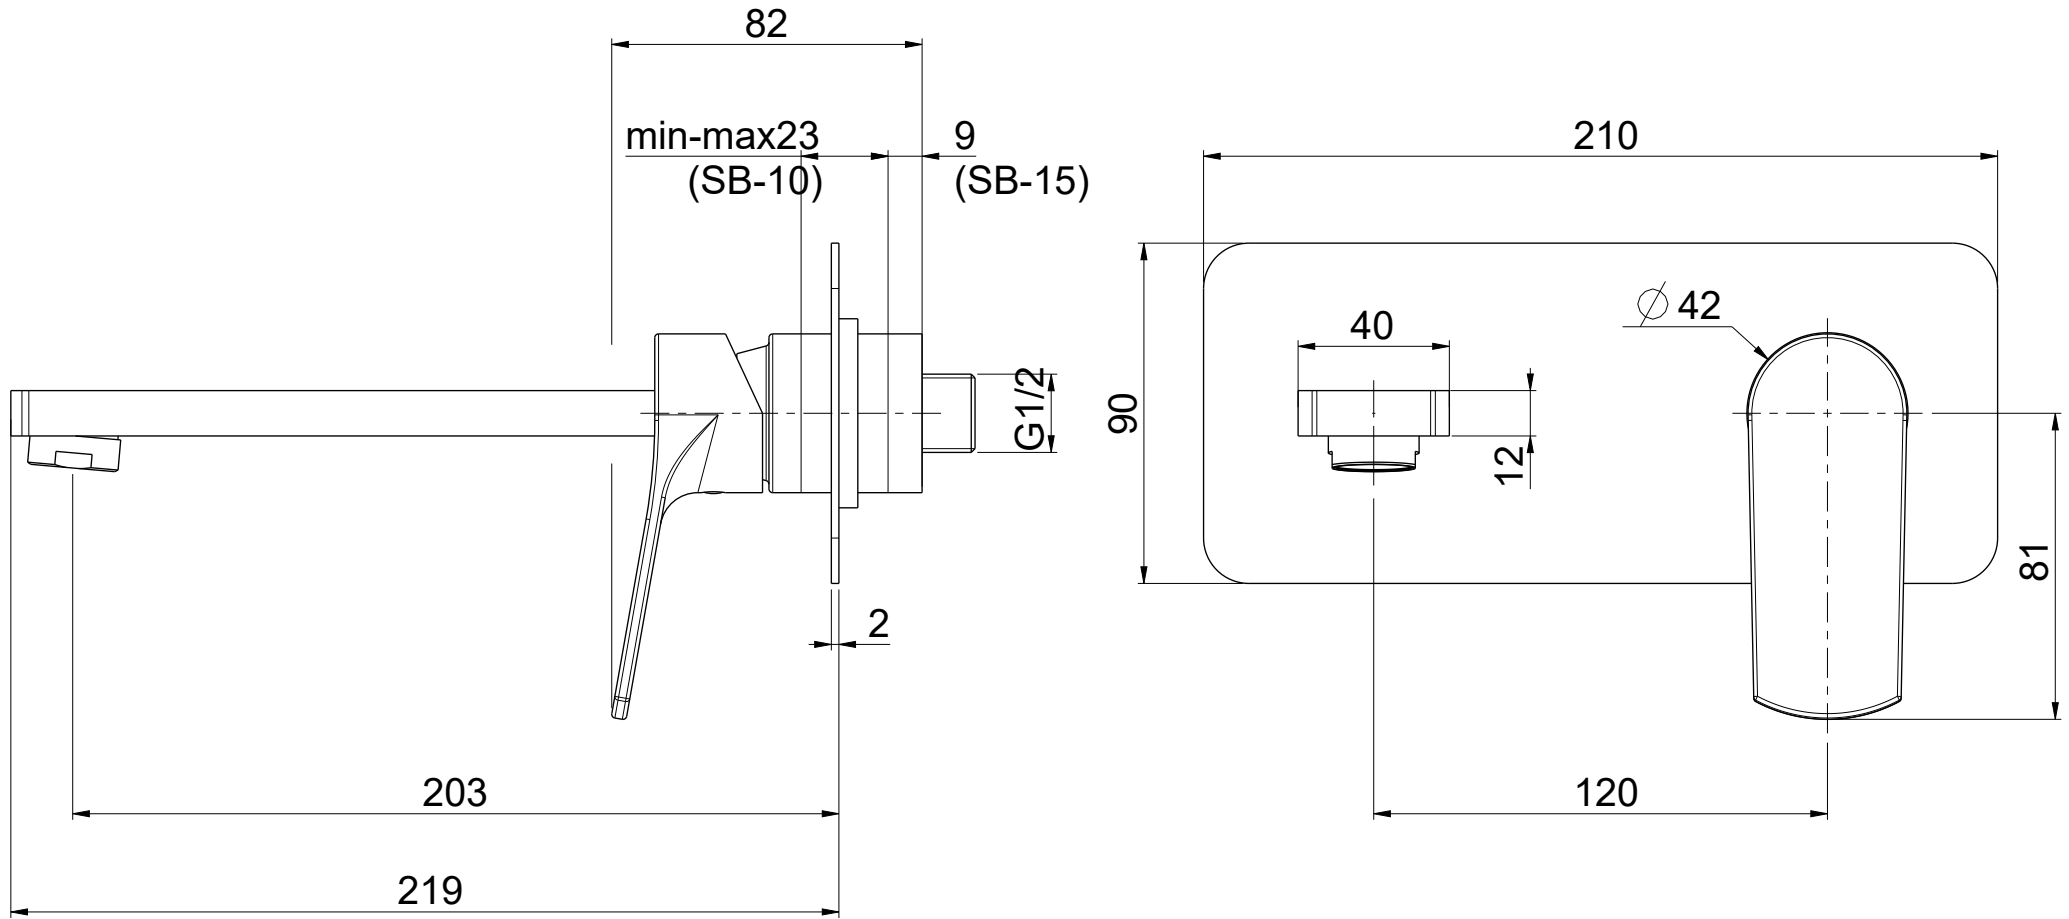

OIOLI
RUBINETTERIE

e-mail: mattia@oioli.com
 Via Pul Stretta, 10/12
 28024 Gozzano (No) Italy
 Tel. 0322 956338
 Fax 0322 912094

DATA	5/10/2023	VERSIONE	PROGETTO	SCALA	CODICE DISEGNO	
DISEGNATORE	B.E.	1.3		1:2	OIKREL002RO	
DESCRIZIONE						ARTICOLO
PARTI ESTERNE LAVABO A PARETE KREO						KREL002RO